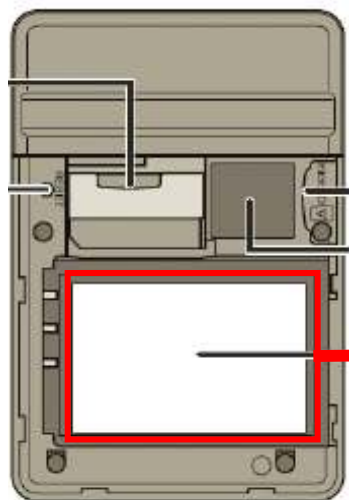

【別紙2】光ポータブルのシリアルナンバー確認手順

•本体の電源OFFの状態でご本品背面のカバーを外す。

•シリアルナンバーは、電池パックを外した、本体裏面のシールに記載しております。

「14桁もしくは15桁の数字+G」
がシリアルナンバーです。