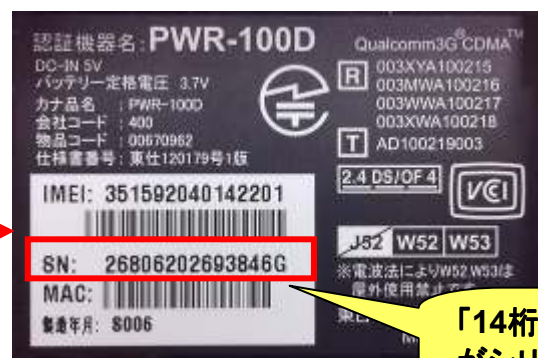

【別紙2】光ポータブルのシリアルナンバー確認手順

•本体の電源OFFの状態でご本品背面のカバーを外す。

•シリアルナンバーは、電池パックを外した、本体裏面のシールに記載しております。

「14桁もしくは15桁の数字+G」
がシリアルナンバーです。