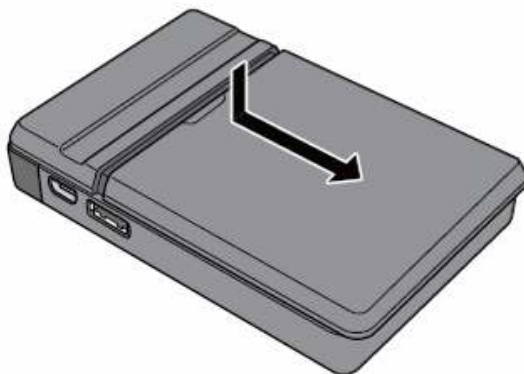

【別紙2】光ポータブルのシリアルナンバー確認手順

•本体の電源OFFの状態でご本品背面のカバーを外す。

•シリアルナンバーは、電池パックを外した、本体裏面のシールに記載しております。

「14桁もしくは15桁の数字+G」
がシリアルナンバーです。