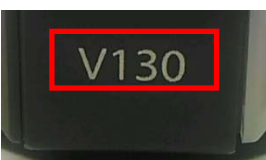

【別紙】対象機器の判別方法 (1/2)

- ひかり電話対応ホームゲートウェイ対象機器名
機器表面の下部をご覧ください。

(例)

PR-500MI、RT-500MI、
RS-500MI、
PR-400MI、RT-400MI、
RV-440MI

※表示の機器名が対象になります。

- IP電話対応ブロードバンドルータ「Web Caster V130」対象機器名
機器表面の下部をご覧ください。

V130

※表示の機器名が対象になります。